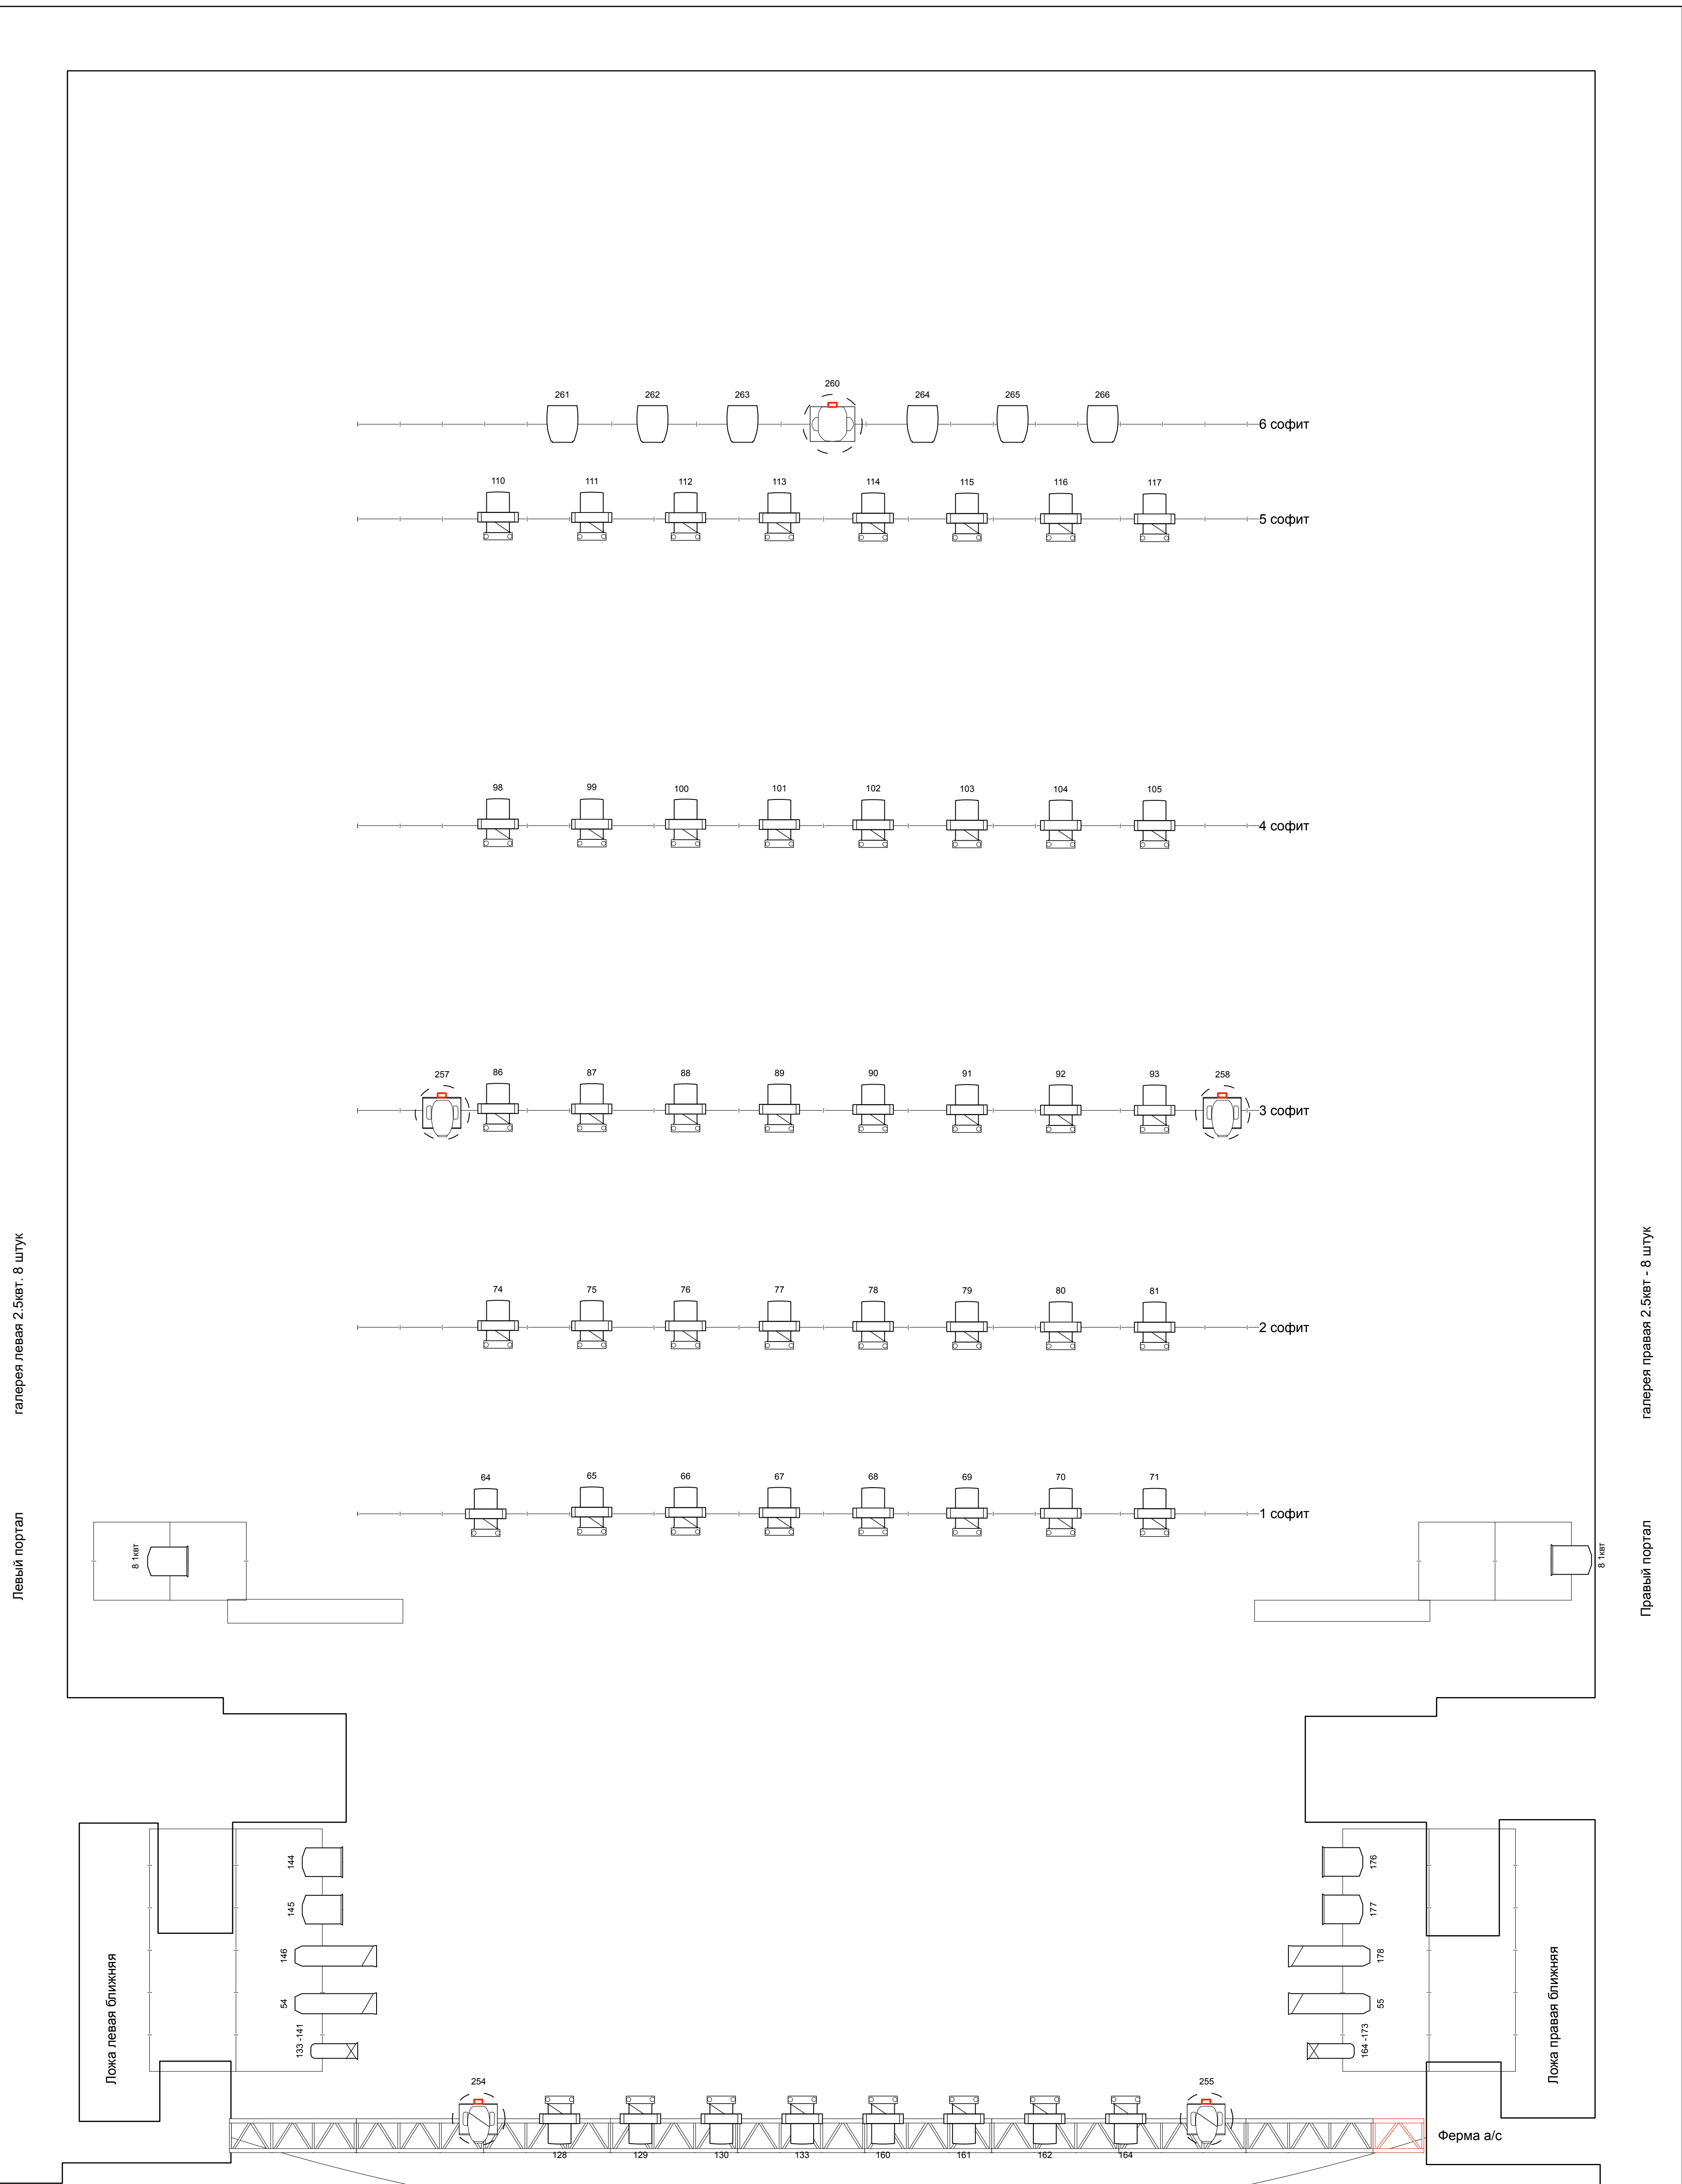

43 мех  
41 падуга  
39 мех  
37 мех

16 мех леб

4 ручн  
2 ручн  
1 ручн

Левый портал  
галерея левая 2.5мат. - 8 штук

Правый портал  
галерея правая 2.5мат. - 8 штук

мех 38  
мех 35  
ручн 34  
ручн 33  
ручн 32  
ручн 31  
ручн 30  
мех 29  
мех 28  
мех 27  
мех 26  
мех 24  
мех 23  
мех 22  
мех 21  
мех 20  
мех 19  
мех 18  
мех 17  
мех 15  
мех 14  
мех 13  
мех 12  
мех 11  
мех 10  
мех 9  
мех 8  
мех 7  
мех 6  
мех 5  
3 ручн  
0  
Арлекины -1  
Арлекины

**HOT Legend**

Accessory		
	CompuLite Luna	52
	Wybron The Scroller 7.5"	52
Light		
	ColorMix 575 AT @ 730w	6
	Sealcon Arena PC @ 2kw	12
	Sealcon Acclaim Zoomspot 14-32deg @ 312.5kw	30
	Sealcon LUI CYC 1 @ 750w	1
	Sealcon Pacific 12-28 ZoomSpot @ 575w	19
	Sealcon Rama 6" PC @ 750/1000w	52
	SVTG @ 1kw	2
	PC 500 @ 500/650w	4
Moving Light		
	Martin MAC 550 @ 250w	4
	Martin MAC 700 @ 250w	8
	Martin MAC 700 Wash @ 250w	2
	Martin MAC 2000 Performance @ 1.2kw	1
	Robe ColorSpot 575 AT @ 760w	1
SFX		
	Hizer	1
Typical		
Color Summary		